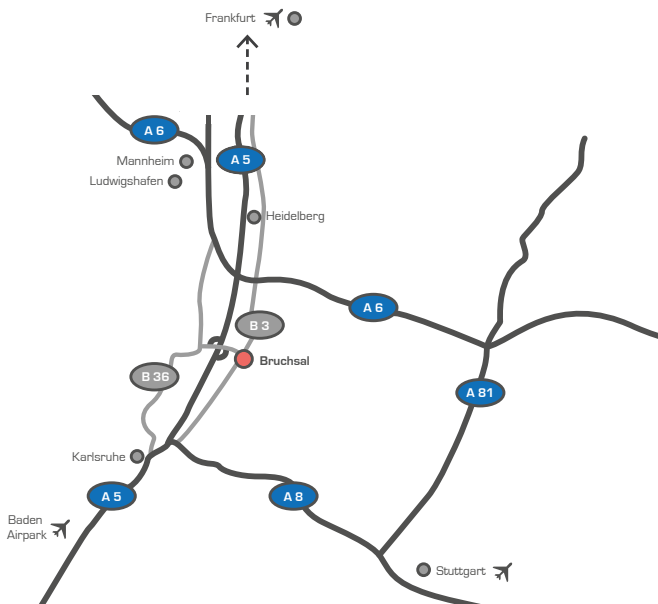

IHR WEG ZU UNS

Your way to us

Von der Autobahn A5 kommend, nehmen Sie die Ausfahrt 42 Richtung Bruchsal. Folgen Sie der Bundesstraße B35 Richtung Bruchsal. Biegen Sie an der Ampelkreuzung links in die Kammerforststraße ein. Diese verläuft leicht nach rechts und wird am Ortseingang Bruchsal zur Werner-von-Siemens-Straße. Die cynora GmbH befindet sich nun kurz nach der Tankstelle auf der linken Seite.

If you are coming by car from highway A5, take exit 42 and continue toward Bruchsal on the B35. Follow national road B35 direction Bruchsal. At the traffic light turn left onto Kammerforststraße. This street bends right and will take you to Werner-von-Siemens-Straße. CYNORA is located about 100 meters after the gas station on your left-hand side.

Ab Karlsruhe Hauptbahnhof nehmen Sie bitte die S3 oder S31 Richtung Germersheim bzw. Odenheim. Steigen Sie nun am Bahnhof Bruchsal aus. CYNORA befindet sich nur ca. 7 Gehminuten vom Bahnhof entfernt.

From Karlsruhe's main train station, you can take either the S3 or S31 in the direction Germersheim or Odenheim, respectively. Exit the train at Bruchsal train station. From there it is an easy 7 minute walk to CYNORA.

PARKPLÄTZE

Parking

Die Besucherparkplätze befinden sich auf der gegenüberliegenden Seite der Werner-von-Siemens-Straße. Bitte fahren Sie bis zur Parkplatzschranke und klingeln Sie an der Säule. Das Servicepersonal des Triwo-Parks wird Ihnen die Schranke öffnen.